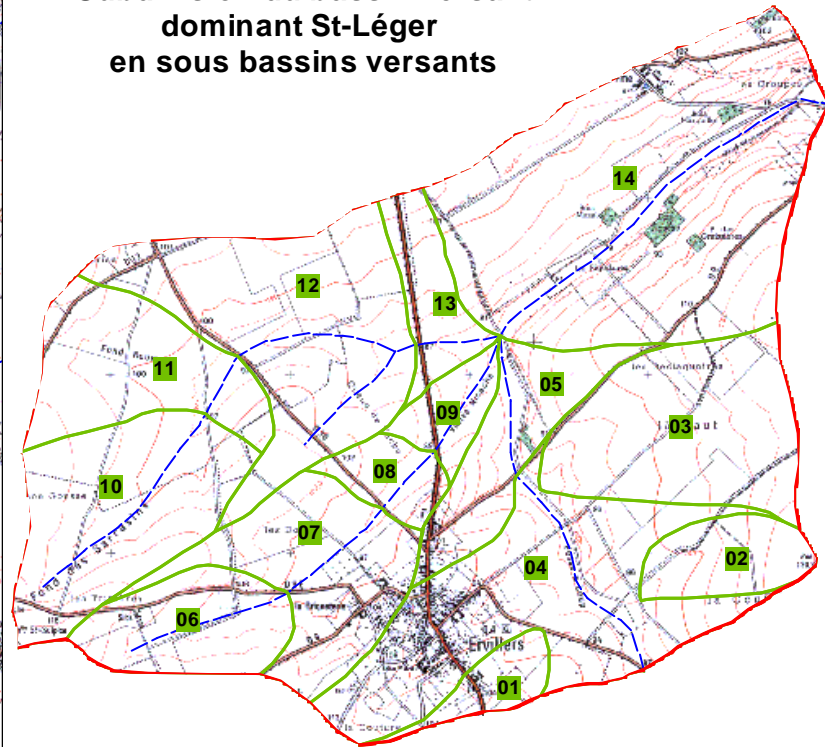

Subdivision du bassin versant dominant St-Léger en sous bassins versants

LEGENDE

- ▭ Bassin versant pilote
- ▭ Sous-bassins versants
- Thalwegs secs